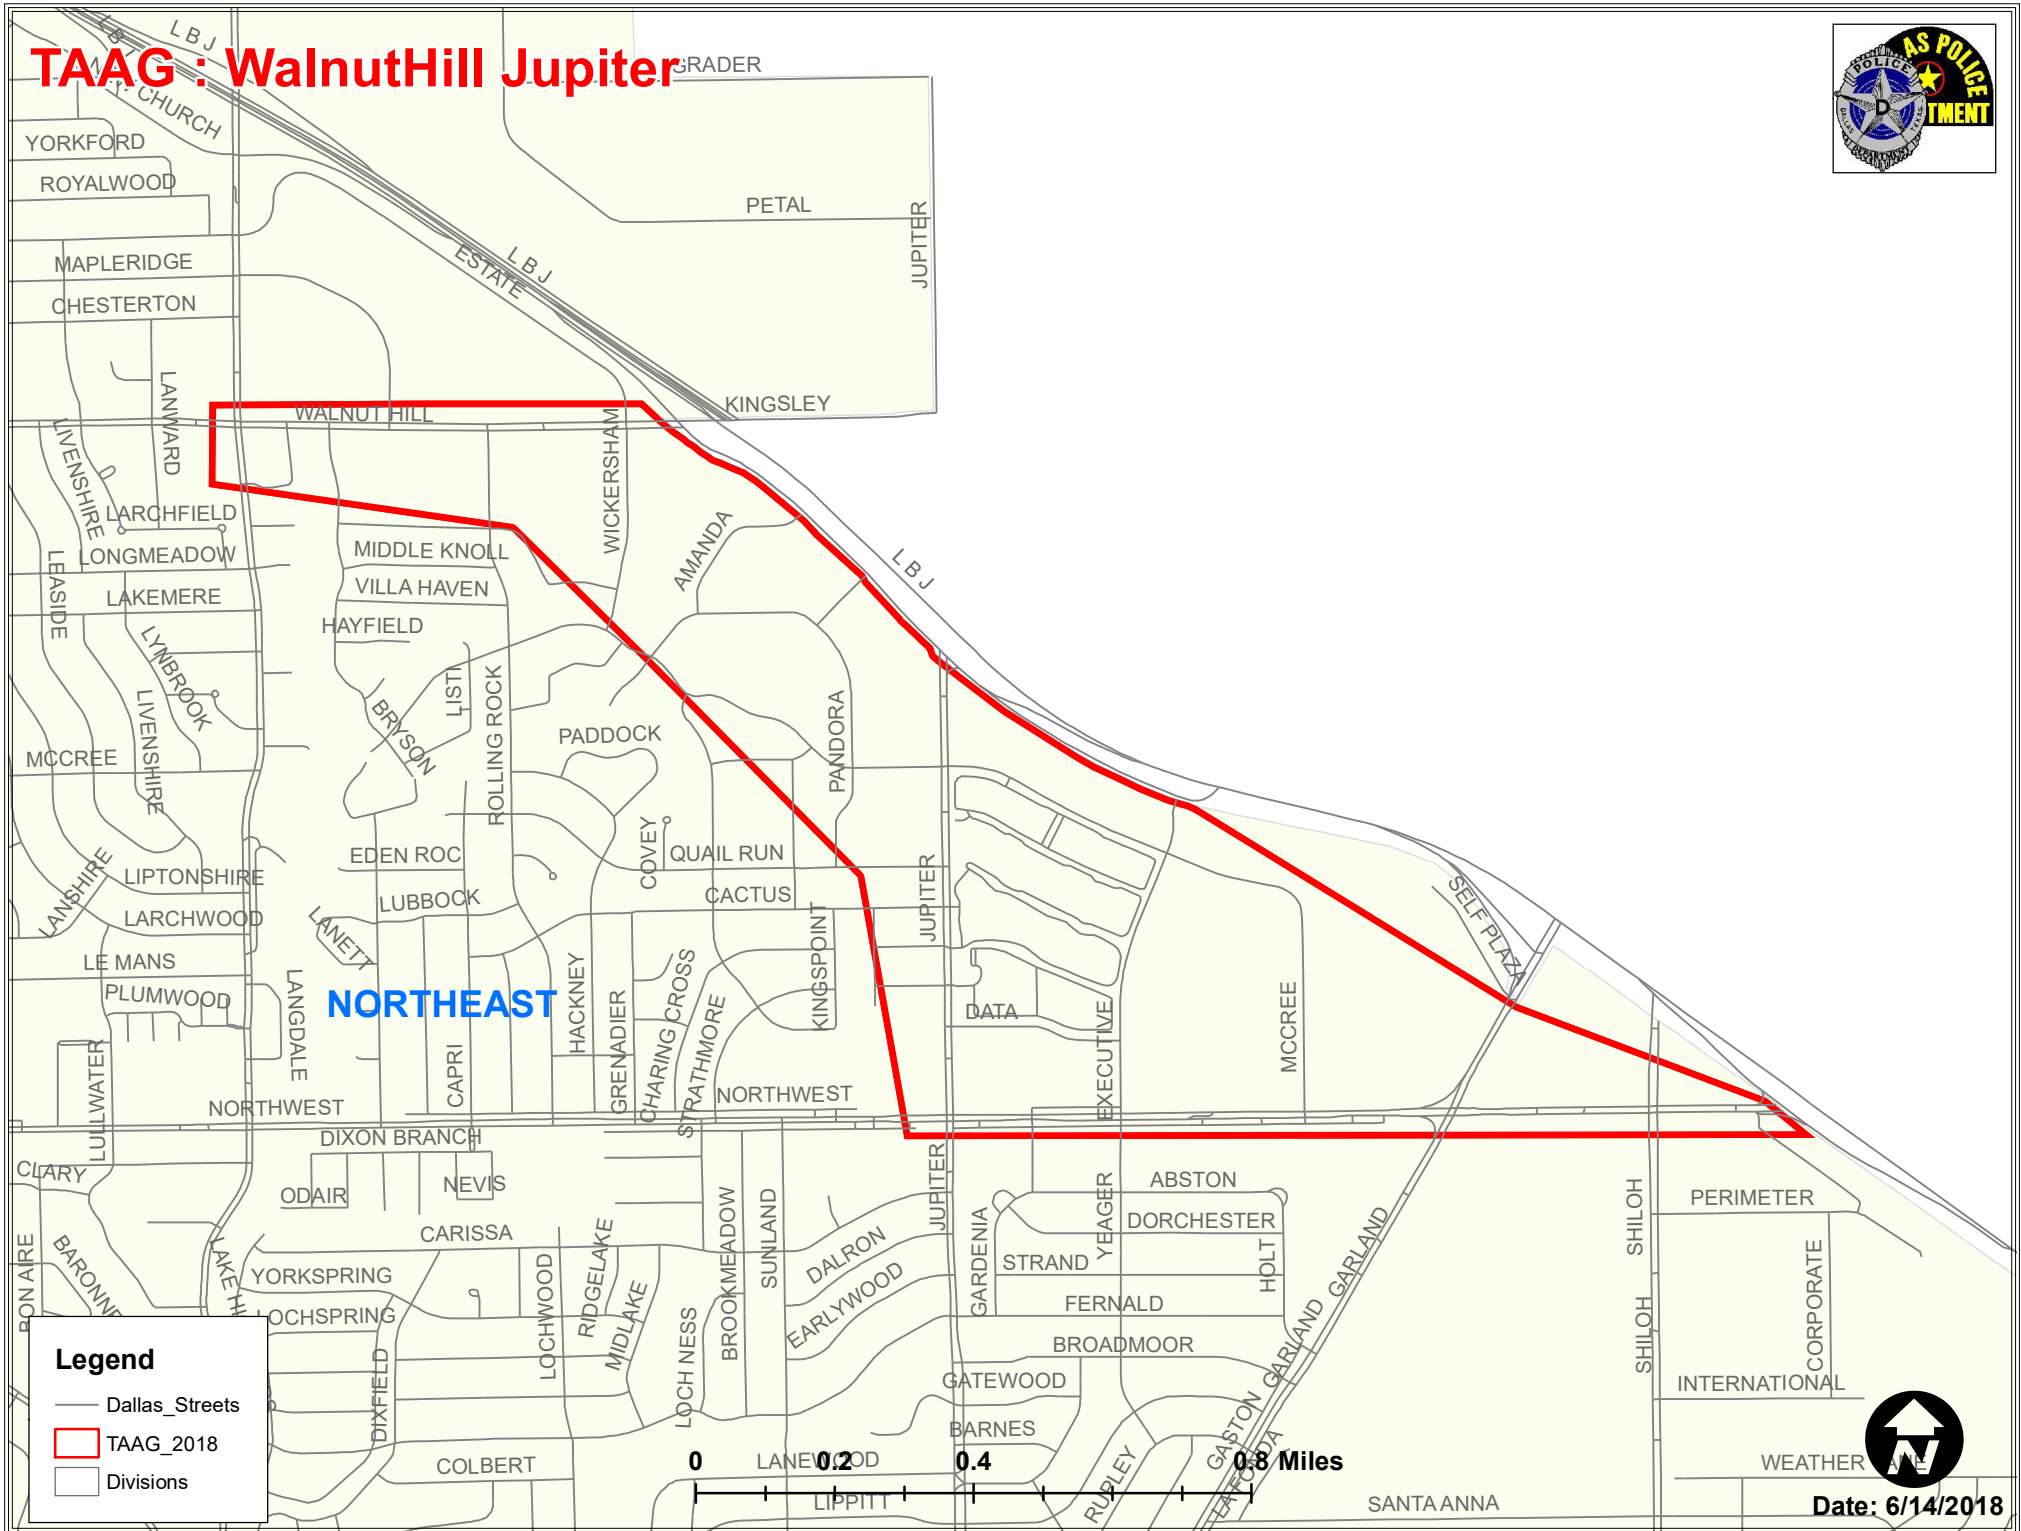

# TAAG : WalnutHill Jupiter