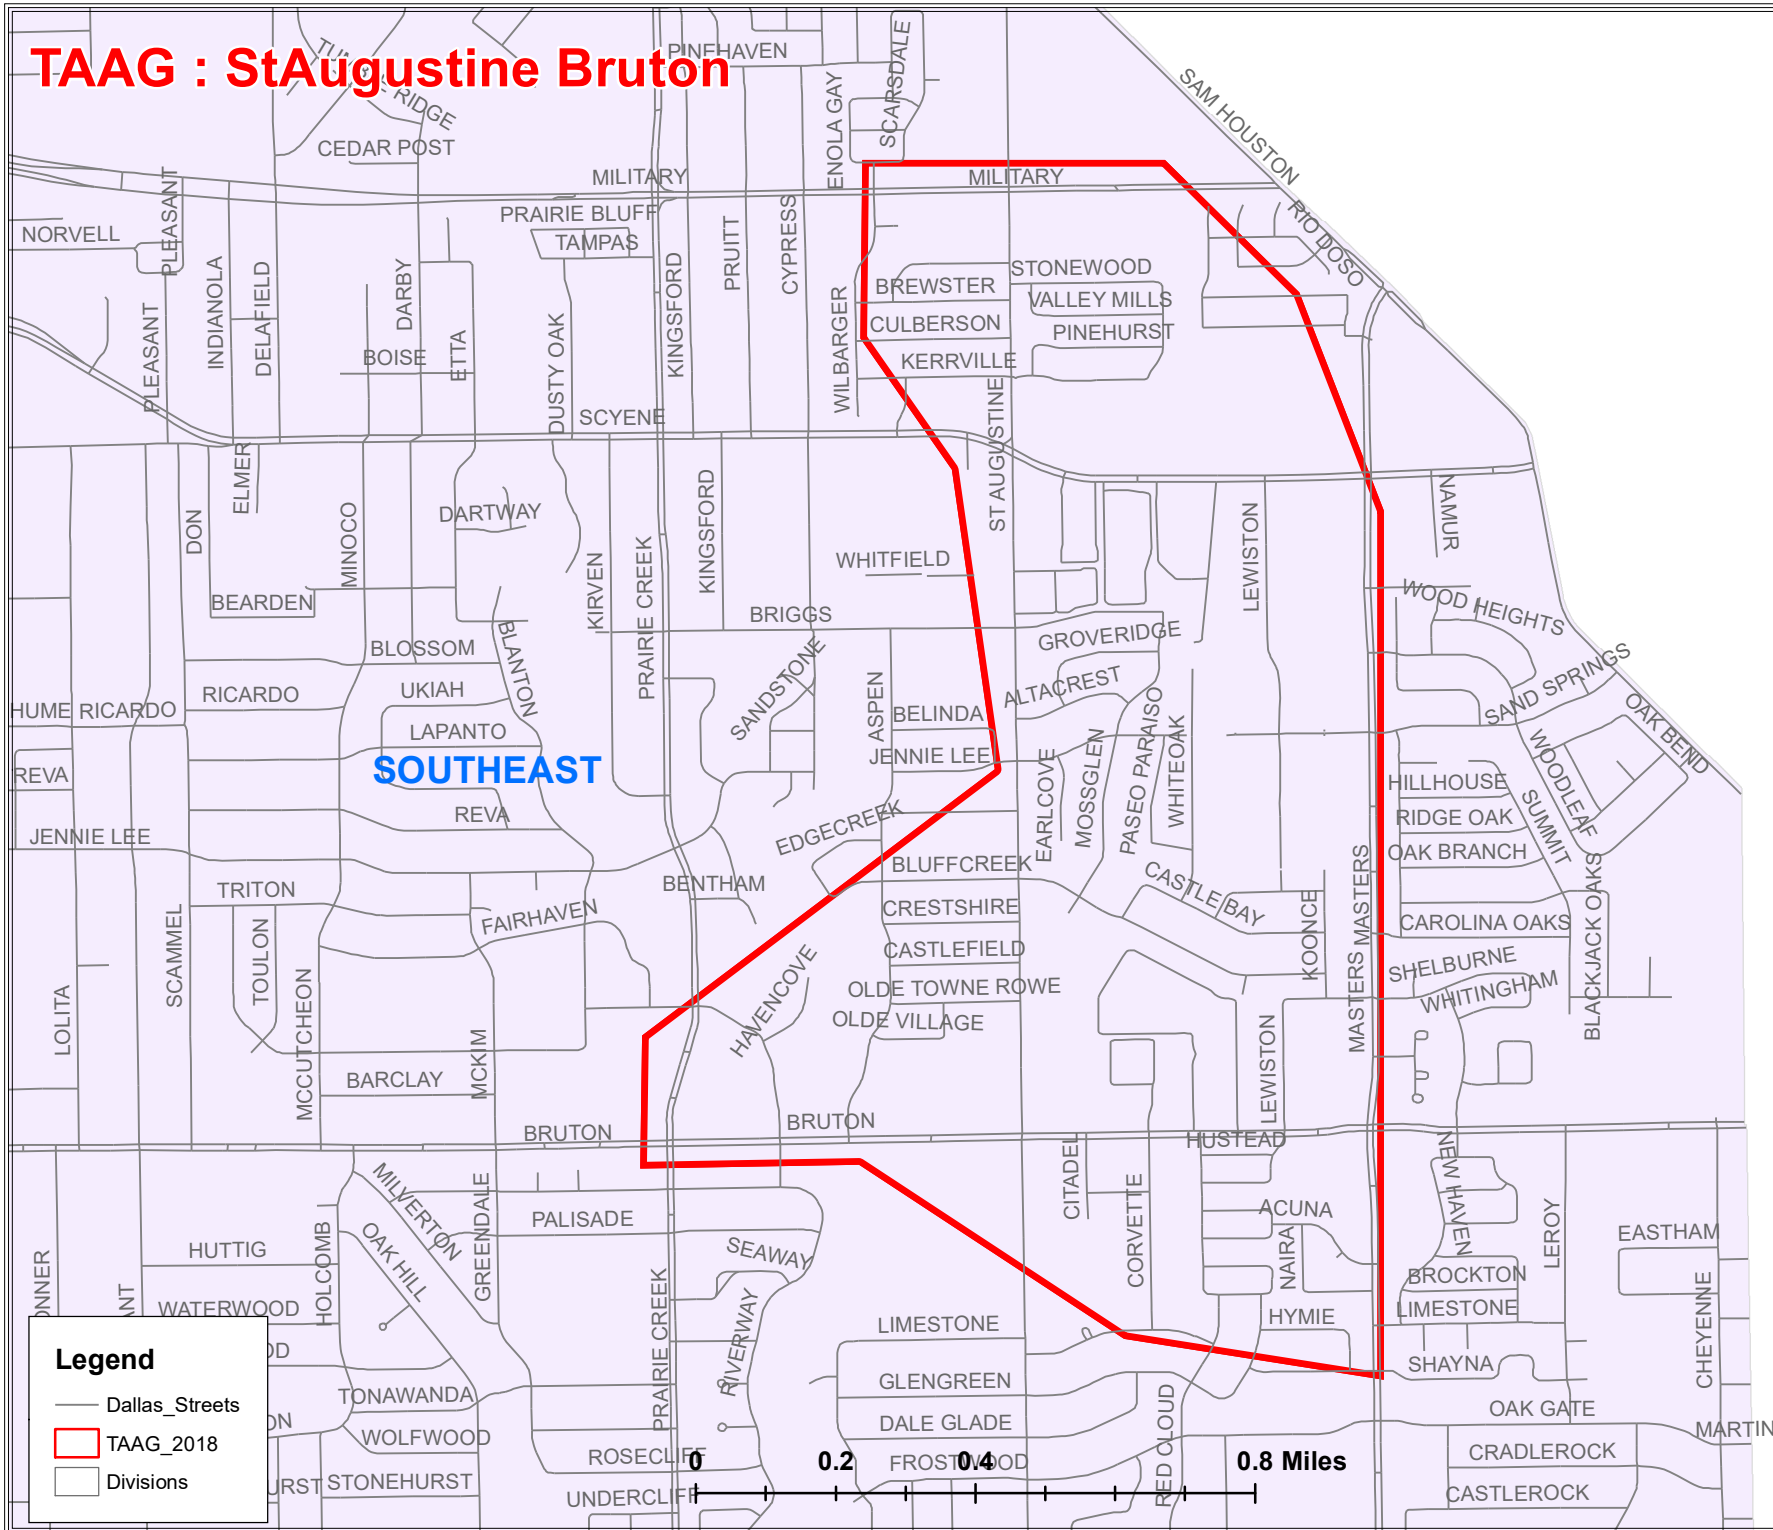

TAAG : StAugustine Bruton

Date: 6/14/2018

Author: #7192